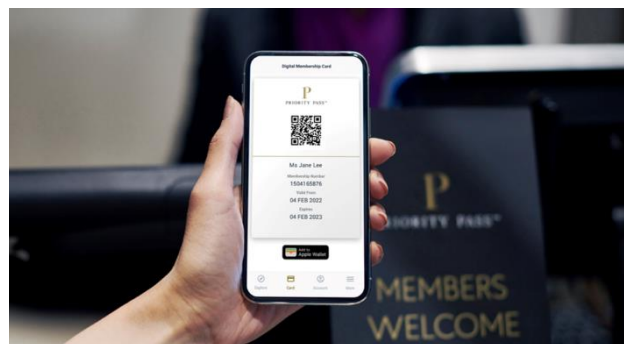

PRIORITY PASS DIGITAL

Tento jedinečný benefit vám umožňuje využívať viac ako [1600 letiskových salónikov](#) po celom svete.

Pred prvým vstupom si aktivujte členstvo na tomto odkaze: [Activate Your Account | Priority Pass](#), kde si nastavíte užívateľské meno a heslo a uložíte fakturačné údaje a platobnú kartu World Elite.

Pre vstup do salónika stačí obsluhu predložiť kartu, ktorú máte fyzicky pri sebe alebo QR kód z [aplikácie Priority Pass](#) a letenku či palubnú vstupenku. Poplatok za vstup, pokiaľ nie je zadarmo, bude účtovaný z uloženej platobnej karty.

Rezervácia vstupu do salónikov vopred nie je možná a vstup nie je garantovaný, záleží na kapacite salónika.

Typ karty	Členstvo	Vstup držiteľa karty	Vstup hosťa
World Elite Wealth	Bezplatné	Bezplatné	3 ročne bezplatné, ďalšie 30 EUR
World Elite Premium	Bezplatné	30 EUR	30 EUR
Ostatné	20 EUR ročne	30 EUR	30 EUR

Aplikácia Priority Pass vám umožňuje:

- Používať digitálnu členskú kartu (QR kód)
 - digitálny prístup do salónikov
- Skontrolovať a aktualizovať osobné údaje
- Prezerat' históriu návštev salónika
- Ohodnotiť salóniky, ktoré ste navštívili
- Získať aktuálne informácie o nových zážitkoch zaradených do programu
- Plus mnoho ďalších funkcií