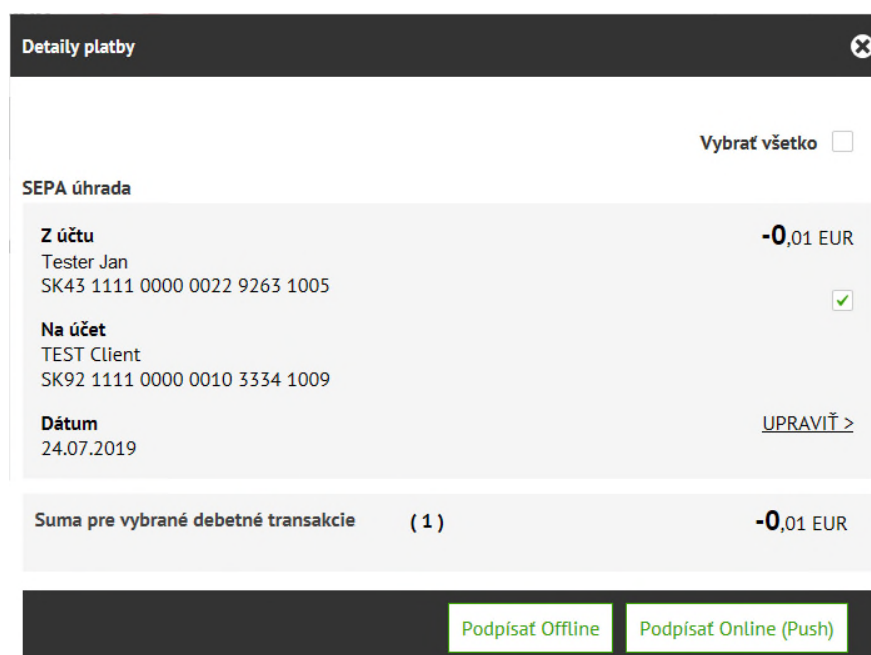

KROK 1

Vyberte príkaz(y) na podpis a stlačte tlačidlo „Podpísať Online (Push)“.