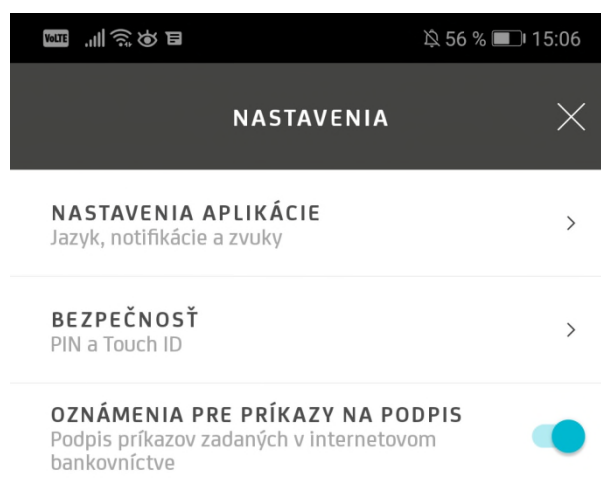

**INTERNETOVÉ BANKOVNÍCTVO
UNICREDIT BANK CZECH REPUBLIC
AND SLOVAKIA, A.S.**

ONLINE BANKING

**PODPIS PRÍKAZU POMOCOU SMART KLŮČA
V ONLINE MÓDE**

Júl 2019

Život je plný úspěchů aj pádů.
S nami zvládnete oboje.

Vitajte v
 **UniCredit Bank**

Život je plný úspěchů aj pádů. |
S nami zvládnete oboje.

Vitajte v
 **UniCredit Bank**

Podpísanie príkazu v aplikácii Online Banking pomocou Smart kľúča v ONLINE móde

Pre podpísanie Smart kľúčom v online režime musia byť splnené 2 podmienky:

- v aplikácii Smart kľúč i v nastavení mobilného telefónu musí byť povolené prijímanie oznámení (push notifikácií),
- mobilný telefón musí byť v priebehu podpisovania pripojený k Internetu.

Pokiaľ oznámenia v aplikácii Smart kľúč povolené nie sú, tlačidlo „Podpísať Online (Push)“ sa v dialógovom okne pre podpísanie neponúka.

V aplikácii Smart kľúč povolte zasielanie oznámenia po prihlásení do Smart kľúča. Do Nastavenia vstúpite po kliknutí na symbol ozubeného kolesa na základnej obrazovke Smart kľúča. V nastavení aktivujte tretiu položku „Oznámenia pre príkazy na podpis“ s pomocou posuvníka.